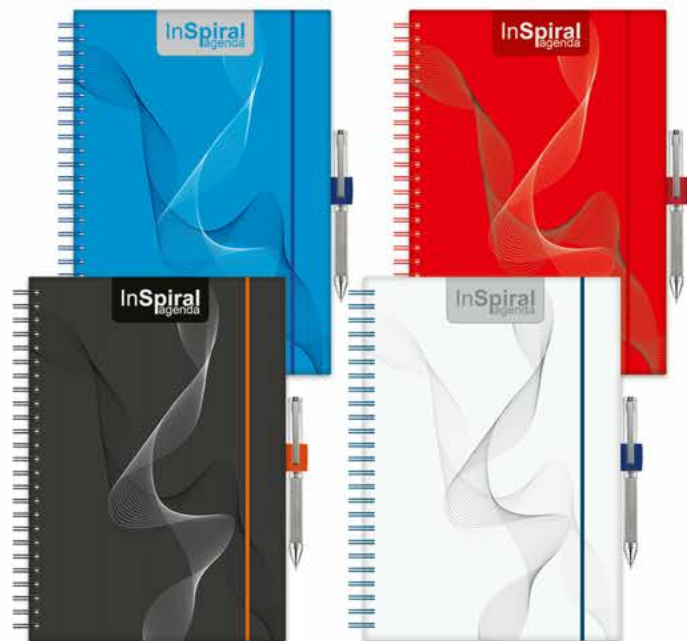

Új Méret

Mirror B6

Mirror	Arany	Bronz	Ezüst
Méret- és színválaszték			
B6 heti	DLSAG-MRFB6HE-AR	DLSAG-MRFB6HE-BR	DLSAG-MRFB6HE-EZ

Új Méret

Contrast B6

Contrast	Fehér-piros	Fehér-kék	Piros-fekete
Méret- és színválaszték			
B6 heti	DLSAG-CRFB6HE-FP	DLSAG-CRFB6HE-FK	DLSAG-CRFB6HE-PF