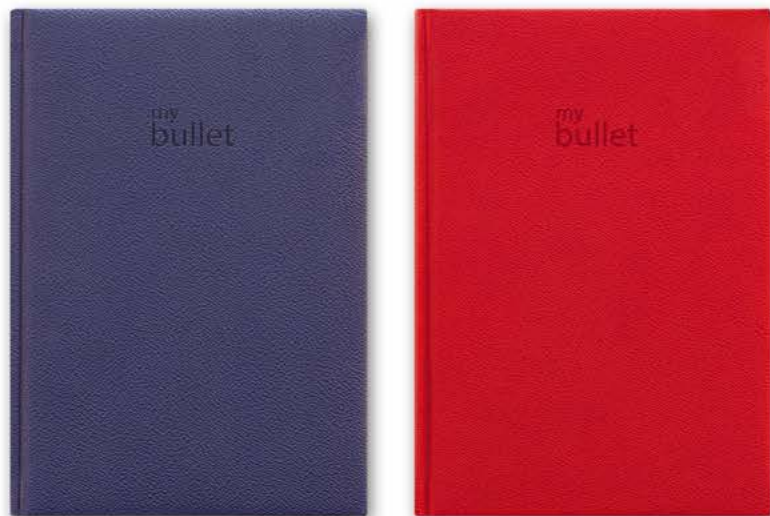

Napoli

Napoli			
Méret- és színválaszték	Kék	Piros	Zöld
A5 Bullet	DLDNO-NAFASBU-KK	DLDNO-NAFASBU-PI	DLDNO-NAFASBU-ZO