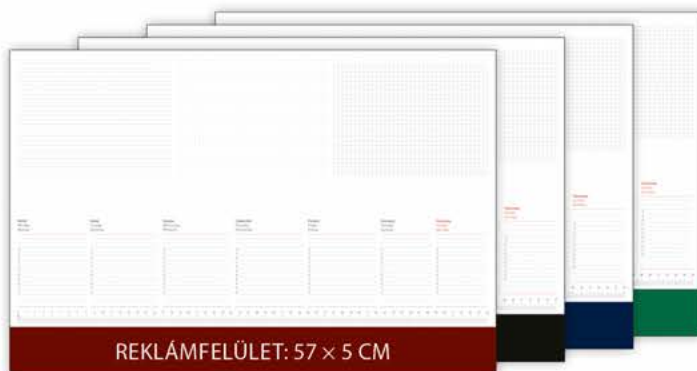

Asztali könyöklő

Műbőr bevonatú, visszahajló füffel készült asztali könyöklő
Magyar - Angol - Német nyelvű naptár
Órás beosztás, bullet pontozott-négyzethálós-vonalas jegyzet rész, 55 cm-es vonalzó
Reklámfelület: 57 x 5 cm

Jellemzők:

Nyomás színe	Lapok száma	Jegyzet rész	Naptár beosztás	Idő beosztás	Méret (cm)	Vonalzó
szürke - vörös	26	✓	heti	órás	57 x 38	✓

Választék

BORDÓ Kód: BO	KEK Kód: KK
FEKETE Kód: FK	ZÖLD Kód: ZO

REKLÁMFELÜLET: 57 x 5 CM

Bordó ■	Fekete ■	Kék ■	Zöld ■
DLDAS-KNF-BO	DLDAS-KNF-FK	DLDAS-KNF-KK	DLDAS-KNF-ZO

Asztali speditőr naptár

Magyar - Angol - Német nyelvű naptár
Magyar ünnepek, névnapok
Műanyag csúszkával