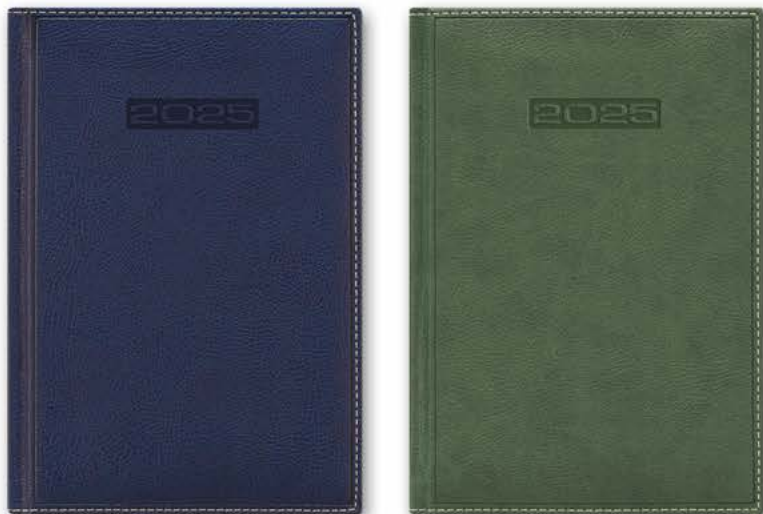

Sherwood

Memphis	Barnásvörös	Fekete	Kék	Zöld
Méret- és színválaszték				
Fekvé zseb	DLSAG-SHCZSFE-BV	DLSAG-SHCZSFE-FK	DLSAG-SHCZSFE-KK	DLSAG-SHCZSFE-ZO
A5 napi	DLSAG-SHCASNA-BV	DLSAG-SHCASNA-FK	DLSAG-SHCASNA-KK	DLSAG-SHCASNA-ZO
B5 heti	DLSAG-SHCBSHE-BV	DLSAG-SHCBSHE-FK	DLSAG-SHCBSHE-KK	DLSAG-SHCBSHE-ZO