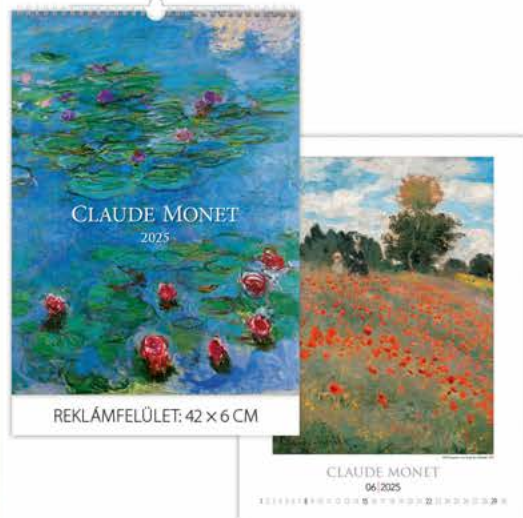

Impressionists
DL5FA-S03
42 × 56 cm
14 lap

IMPRESSIONISTS

REKLÄMFELÜLET: 42 × 6 CM

PIERRE AUGUSTE RENOIR
05/2025

Claude Monet
DL5FA-S05
42 × 56 cm
14 lap

Gardens Impressionism
DL5FA-S04
42 × 56 cm
14 lap

Vincent van Gogh
DL5FA-S06
42 × 56 cm
14 lap