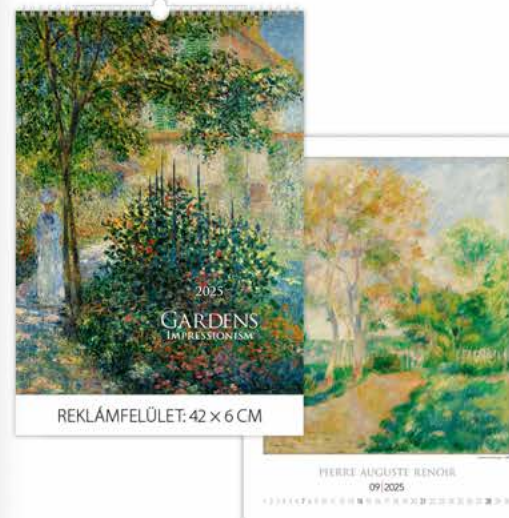

Impressionists
DL5FA-S03
42 × 56 cm
14 lap

IMPRESSIONISTS

REKLÄMFELÜLET: 42 × 6 CM

PIERRE AUGUSTE RENOIR
05/2025

Claude Monet
DL5FA-S05
42 × 56 cm
14 lap

Gardens Impressionism
DL5FA-S04
42 × 56 cm
14 lap

Vincent van Gogh
DL5FA-S06
42 × 56 cm
14 lap